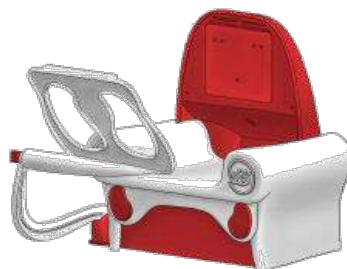

## Robot compagnon NAO

Référence 	Détail	Prix € HT
RBTP-SBNAO2Y	Robot NAO Evolution SBR incluant: - 2 années de garantie - 1 Software licence Choregraphe & SDK - Livraison France Métropolitaine	6 990€
RBTP-ADMINA1	Tablette Admin Software robot NAO : Connect + Cockpit + Editor	2 800€
RBTP-ADMINA2	Tablette Admin Software robot NAO : Connect + Cockpit + Editor + Lesson	3 400€

## Accessoires & Services NAO

Valise petit modèle

Siège de recharge Magic Seat

Valise grand modèle

Référence 	Détail	Prix € HT
RBTP-MSEAT2	Magic Seat pour Recharge NAO + Pupitre	2 990€
RBTP-LSCASE1	Valise de transport et de protection (petit modèle NAO)	890€
RBTP-LBCASE2	Valise de transport et de protection (grand modèle NAO + siège)	1 100€
RBTP-NPBATT	Batterie rechargeable pour robot humanoïde programmable NAO	280€
RBTP-NAOCHG	Chargeur NAO supplémentaire	250€
RBTP-NAOEXT1Y	Extension 1 AN de Garantie Softbank Robotics supplémentaire NAO	980€
RBTP-HTLINERB	Contrat support technique après-vente / AN	900€