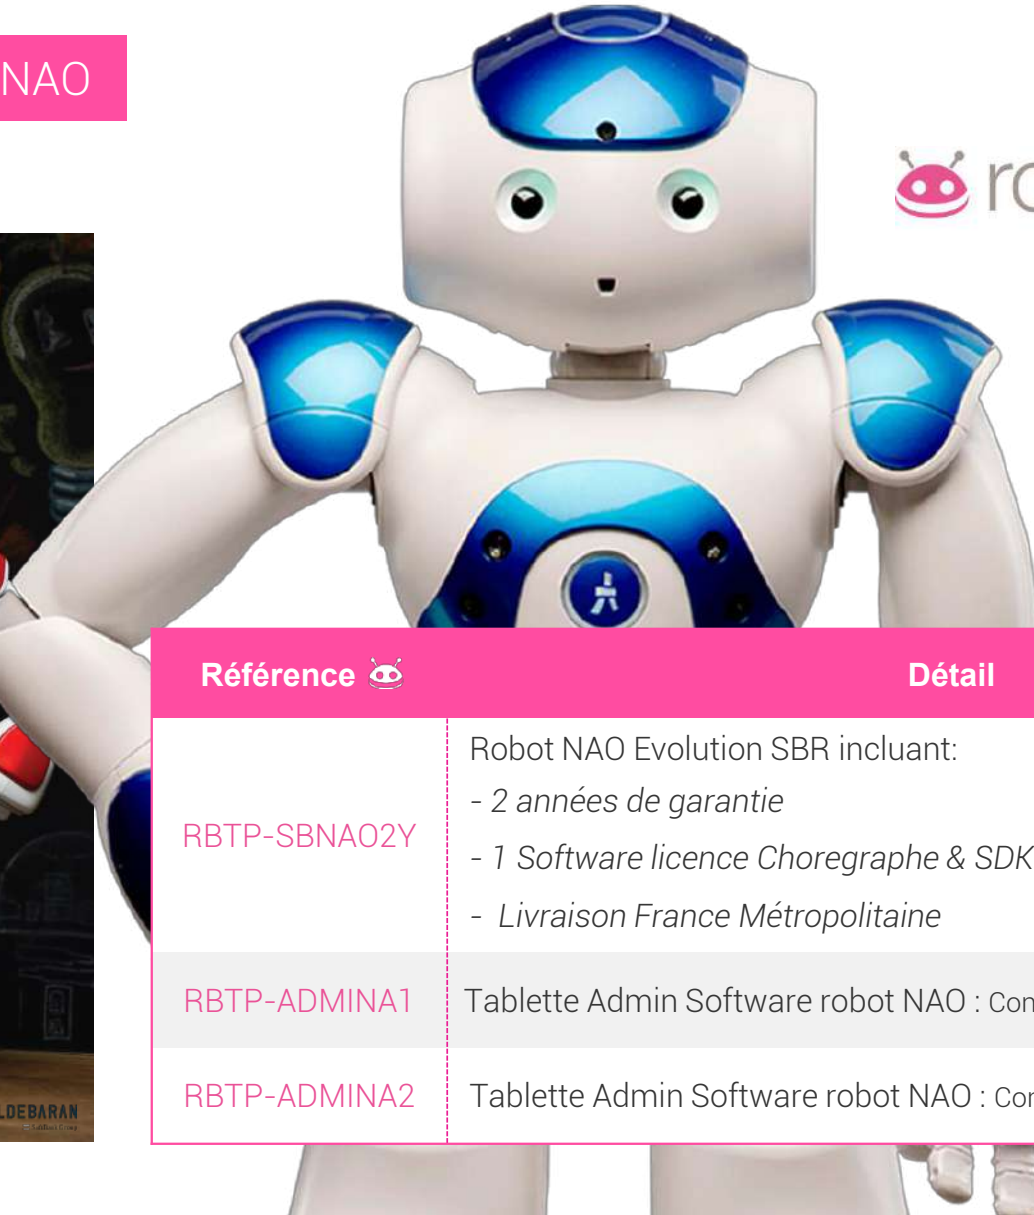

## Robot compagnon NAO

Référence 	Détail	Prix € HT
RBTP-SBNAO2Y	Robot NAO Evolution SBR incluant: - 2 années de garantie - 1 Software licence Choregraphe & SDK - Livraison France Métropolitaine	6 990€
RBTP-ADMINA1	Tablette Admin Software robot NAO : Connect + Cockpit + Editor	2 800€
RBTP-ADMINA2	Tablette Admin Software robot NAO : Connect + Cockpit + Editor + Lesson	3 400€